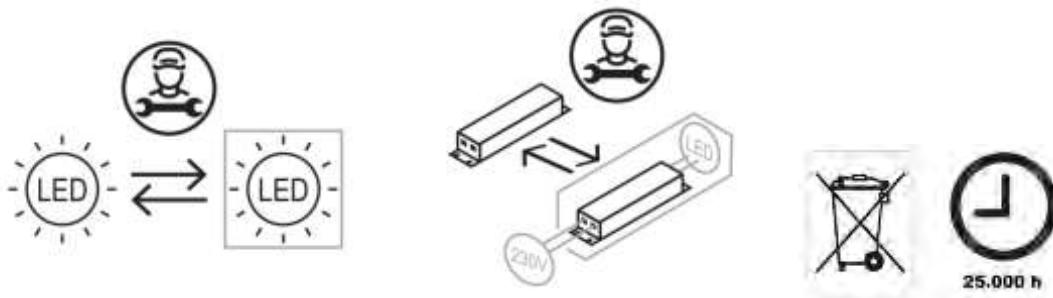

L5025.1-xx

Dieses Produkt enthält eine Lichtquelle der Energieeffizienzklasse F

- Ⓕ Ce produit contient une source lumineuse de classe d'efficacité énergétique F
- Ⓖ Dit product bevat een lichtbron van energie-efficiëntieklasse F
- Ⓖ This product contains a light source of energy efficiency class F

BANKAMP®

die Leuchtenmanufaktur

Bedienung des Tastdimmers:

Durch einmaliges drücken des Tastdimmers lässt sich Ihre Leuchte An- bzw. Ausschalten. Halten Sie den Tastdimmer gedrückt, so ändert sich die Lichtstärke .

Fonctionnement du variateur à bouton-poussoir:

Vous pouvez allumer ou éteindre votre éclairage en appuyant une fois sur le bouton-poussoir de variation.

Si vous maintenez le bouton-poussoir gradateur enfoncé, l'intensité lumineuse e la lumière change.