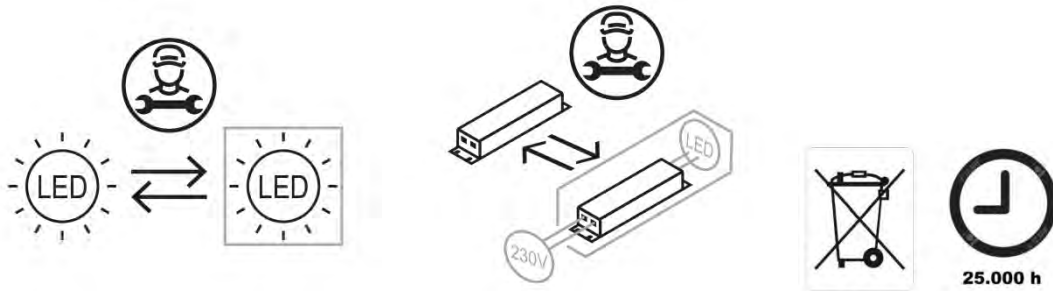

5023/1-xx

Dieses Produkt enthält eine Lichtquelle der Energieeffizienzklasse F

- Ⓕ Ce produit contient une source lumineuse de classe d'efficacité énergétique F
- Ⓖ Dit product bevat een lichtbron van energie-efficiëntieklasse F
- Ⓖ This product contains a light source of energy efficiency class F

BANKAMP®

die Leuchtenmanufaktur

Bedienung des Tastdimmers:

Durch einmaliges drücken des Tastdimmers lässt sich Ihre Leuchte An- bzw. Ausschalten. Halten Sie den Tastdimmer gedrückt, so ändert sich die Lichtstärke .

Fonctionnement du variateur à bouton-poussoir:

Vous pouvez allumer ou éteindre votre éclairage en appuyant une fois sur le bouton-poussoir de variation.

Si vous maintenez le bouton-poussoir gradateur enfoncé, l'intensité lumineuse e la lumière change.