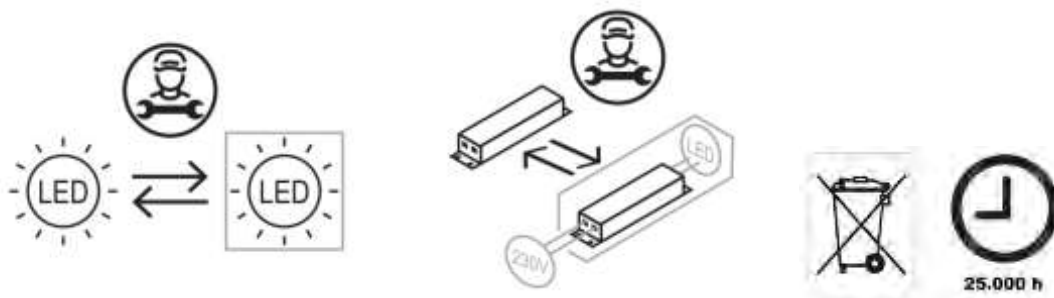

5009/1-xx

Dieses Produkt enthält eine Lichtquelle der Energieeffizienzklasse F

- (F)** Ce produit contient une source lumineuse de classe d'efficacité énergétique F
- (NL)** Dit product bevat een lichtbron van energie-efficiëntieklasse F
- (GB)** This product contains a light source of energy efficiency class F

BANKAMP®

die Leuchtenmanufaktur

Bedienung des Tastdimmers:

Durch einmaliges drücken des Tastdimmers lässt sich Ihre Leuchte An- bzw. Ausschalten. Halten Sie den Tastdimmer gedrückt, so ändert sich die Lichtstärke .

Fonctionnement du variateur à bouton-poussoir:

Vous pouvez allumer ou éteindre votre éclairage en appuyant une fois sur le bouton-poussoir de variation.

Si vous maintenez le bouton-poussoir gradateur enfoncé, l'intensité lumineuse e la lumière change.