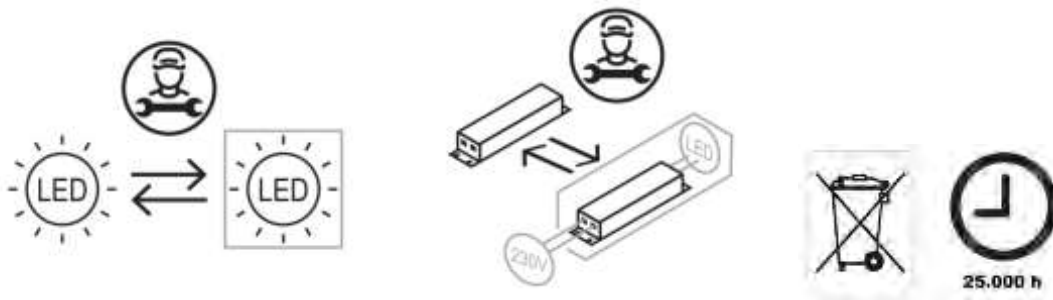

5971/1-xx

Dieses Produkt enthält eine Lichtquelle der Energieeffizienzklasse F

- F** Ce produit contient une source lumineuse de classe d'efficacité énergétique F
- NL** Dit product bevat een lichtbron van energie-efficiëntieklasse F
- GB** This product contains a light source of energy efficiency class F

BANKAMP®

die Leuchtenmanufaktur

Bedienung des Tastdimmers:

Durch einmaliges drücken des Tastdimmers lässt sich Ihre Leuchte An- bzw. Ausschalten. Halten Sie den Tastdimmer gedrückt, so ändert sich die Lichtstärke .

Fonctionnement du variateur à bouton-poussoir:

Vous pouvez allumer ou éteindre votre éclairage en appuyant une fois sur le bouton-poussoir de variation.
Si vous maintenez le bouton-poussoir gradateur enfoncé, l'intensité lumineuse e la lumière change.